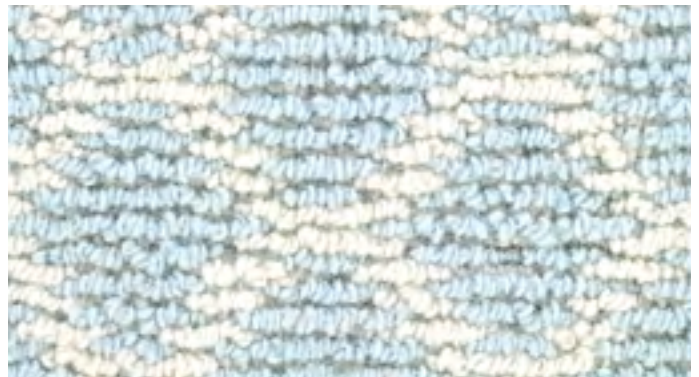

1596/0004
Ice