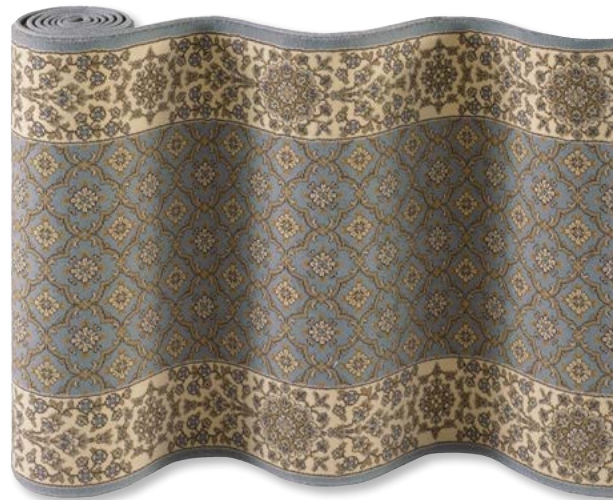

■ Palladino – Genoa/Steel Blue

26" Width: CBD8/0001A   31" Width: CBD8/B001A
Length Repeat: 39.37"   Length Repeat: 39.37"